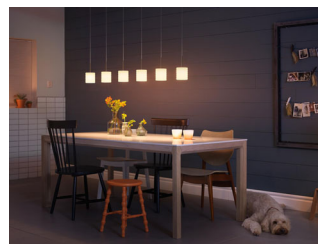

Perfektní relaxace a atmosféra

Obývací pokoj je srdcem každého domova – místem, kde se scházejí a relaxují rodiny a kde tráví čas se svými hosty. Osvětlení obývacího pokoje nebo ložnice musí být flexibilní a musí se snadno přizpůsobit různým typům použití v průběhu dne. Pečlivé umístění různých zdrojů světla a hra s vrstvením světla také přispívá k vytvoření dojmu prostoru a propůjčuje pokoji světlý vzhled a pocit otevřenosti.